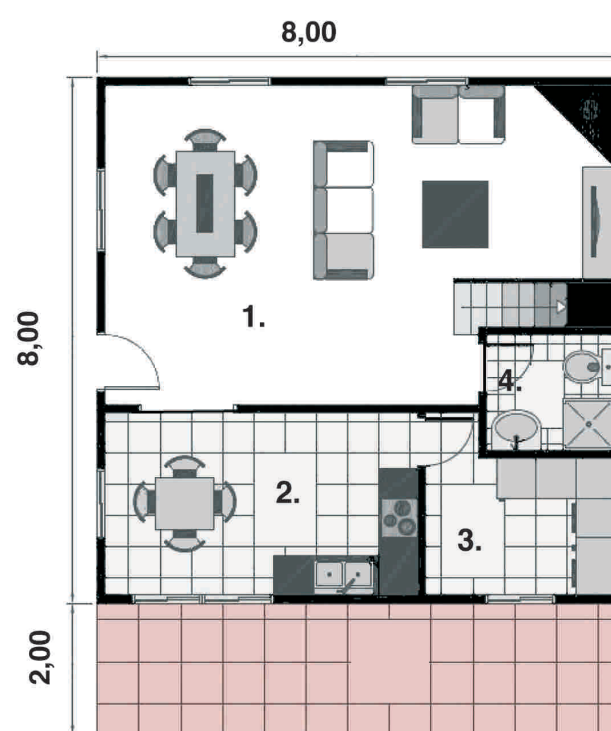

> VIVIENDAS A MEDIDA >

modelo JUNCAL

> VIVIENDAS A MEDIDA >

modelo JUNCAL

SUPERFICIE	
1. Salón-Vestíbulo	33,43 m ²
2. Cocina	13,23 m ²
3. Oficce	6,55 m ²
4. Baño	3,45m ²
5. Dormitorio	15,15 m ²
6. Dormitorio	17,34 m ²
7. Dormitorio	13,67 m ²
8. Dormitorio	13,37 m ²
9. Baño	4,60 m ²
10. Paso	5,18 m ²
Superficie útil	125,97 m ²
SUPERFICIE TOTAL	144,00 m²
Porche	16,00 m ²
SUPERFICIES TOTALES	160,00 m²

1ª Planta

2ª Planta