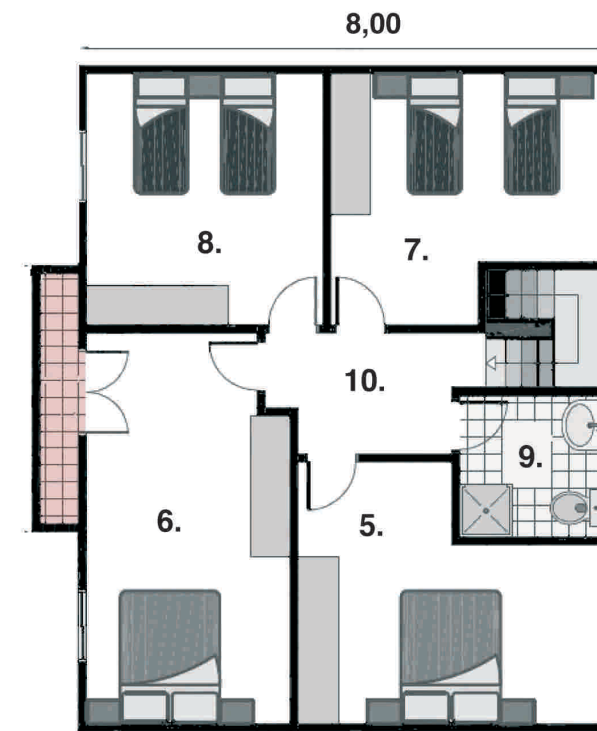

> VIVIENDAS A MEDIDA >

modelo JUNCAL

> VIVIENDAS A MEDIDA >

modelo JUNCAL

SUPERFICIE	
1. Salón-Vestíbulo	33,43 m ²
2. Cocina	13,23 m ²
3. Oficce	6,55 m ²
4. Baño	3,45m ²
5. Dormitorio	15,15 m ²
6. Dormitorio	17,34 m ²
7. Dormitorio	13,67 m ²
8. Dormitorio	13,37 m ²
9. Baño	4,60 m ²
10. Paso	5,18 m ²
Superficie útil	125,97 m ²
SUPERFICIE TOTAL	144,00 m²
Porche	16,00 m ²
SUPERFICIES TOTALES	160,00 m²

1ª Planta

2ª Planta