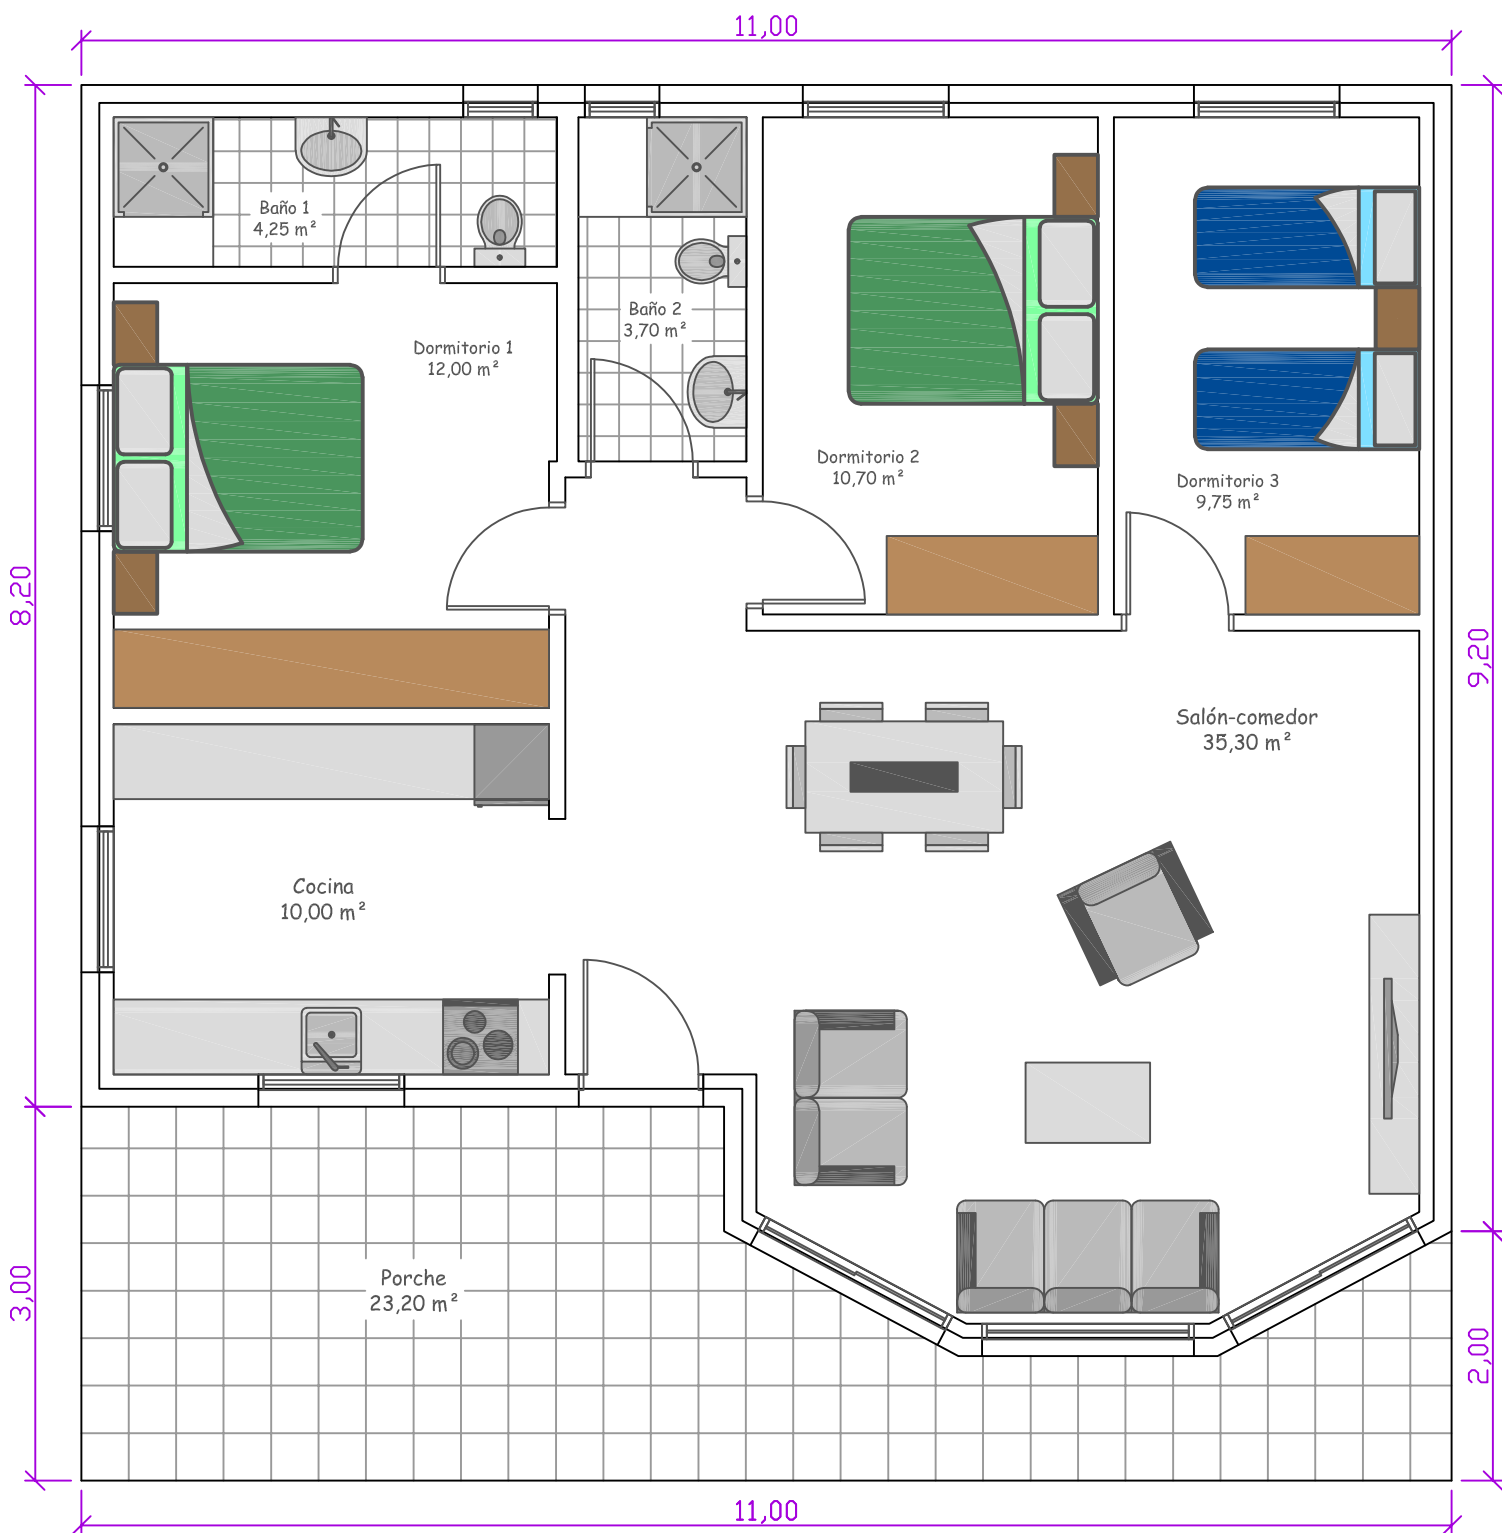

Modelo "CARRASCALES"

Superficie construida de vivienda: 86,80 m<sup>2</sup>

Superficie de porche: 23,20 m<sup>2</sup>

Modelo "CARRASCALES"

Superficie construida de vivienda: 100,00 m<sup>2</sup>

Superficie de porche: 23,20 m<sup>2</sup>