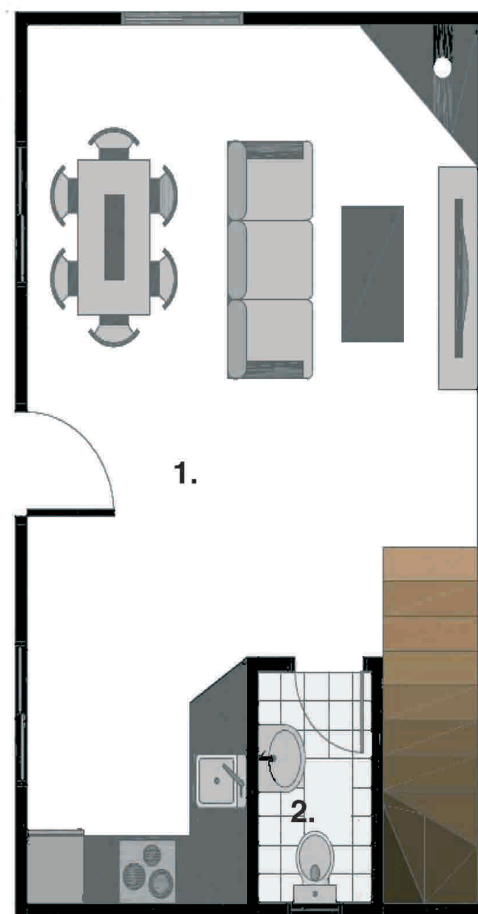

>VIVIENDAS A MEDIDA >

---

modelo HAYEDO

## modelo HAYEDO

SUPERFICIE	
1. Salón-Vestíbulo-Cocina	30,67 m <sup>2</sup>
2. Aseo	2,46 m <sup>2</sup>
3. Paso	3,21 m <sup>2</sup>
4. Dormitorio	12,69 m <sup>2</sup>
5. Dormitorio	11,57 m <sup>2</sup>
6. Baño	3,38 m <sup>2</sup>
Superficie útil	63,98 m <sup>2</sup>
<b>SUPERFICIE TOTAL</b>	<b>80,00 m<sup>2</sup></b>

1ª Planta

2ª Planta