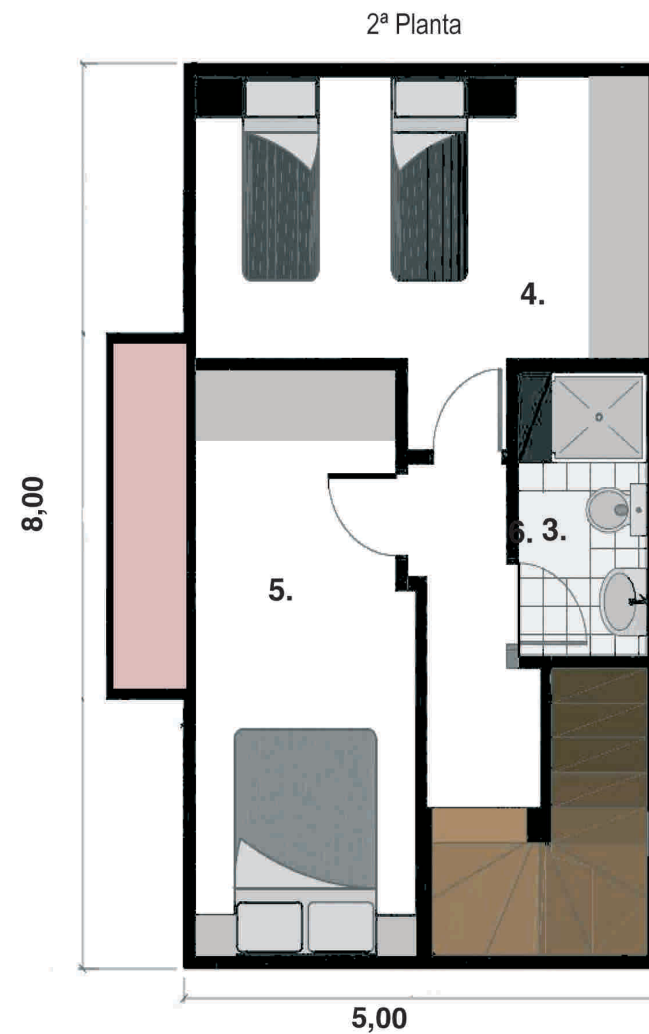

>VIVIENDAS A MEDIDA >

---

modelo HAYEDO

## modelo HAYEDO

SUPERFICIE	
1. Salón-Vestíbulo-Cocina	30,67 m <sup>2</sup>
2. Aseo	2,46 m <sup>2</sup>
3. Paso	3,21 m <sup>2</sup>
4. Dormitorio	12,69 m <sup>2</sup>
5. Dormitorio	11,57 m <sup>2</sup>
6. Baño	3,38 m <sup>2</sup>
Superficie útil	63,98 m <sup>2</sup>
<b>SUPERFICIE TOTAL</b>	<b>80,00 m<sup>2</sup></b>

1ª Planta

2ª Planta