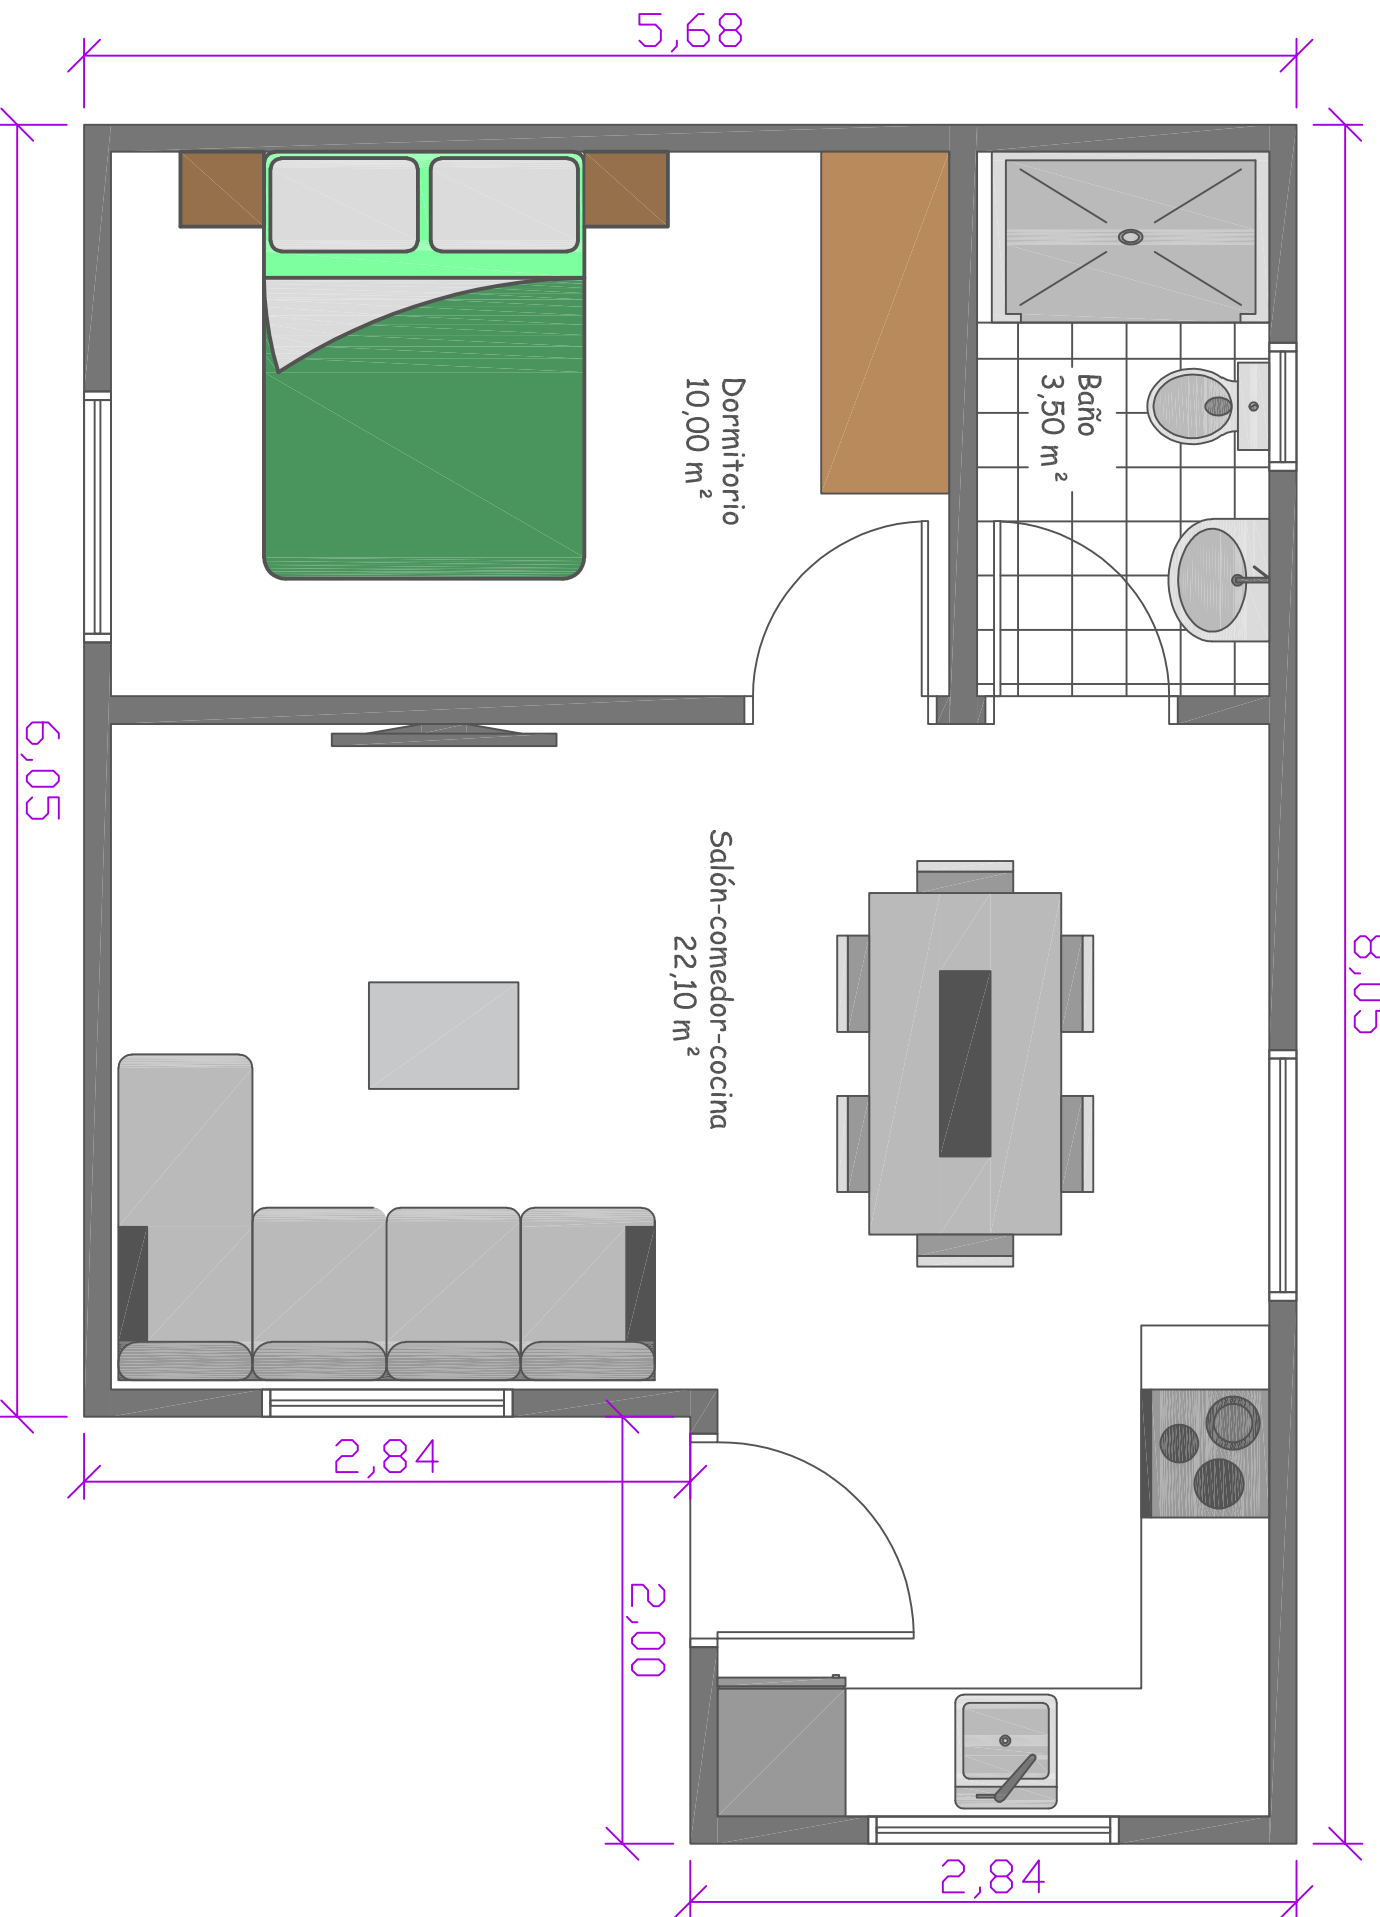

8,05

VIVIENDA STANDARD

Superficie construida de vivienda: 40,00 m²